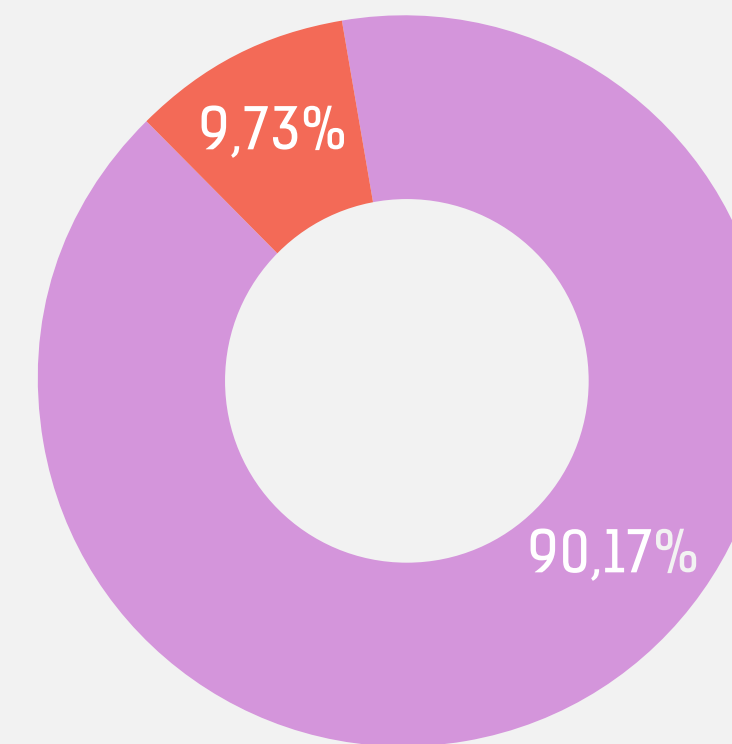

ЗНАЧИМЫЙ ВЗРОСЛЫЙ

210 наставнических пар из **10** регионов России находятся на сопровождении у специалистов.

РАБОТА С СЕМЬЯМИ

Для **12** семей и приемных детей было проведено **25** индивидуальных консультаций.

123 человека принимают участие в **30** ресурсных группах «На равных».

Фонд поддерживает **36** ресурсных семей. В ресурсных семьях воспитываются **32** приемных ребенка.

4 596 354,31 рублей привлечено

ИСТОЧНИКИ
ПРИВЛЕЧЕНИЯ
СРЕДСТВ